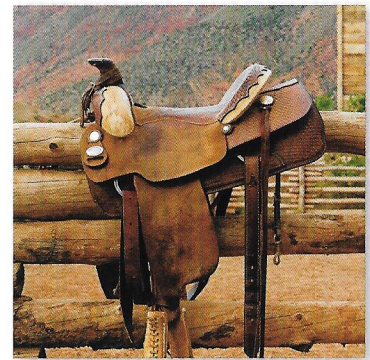

room
to dream

chambre
de rêve

bedrooms for little boys chambres pour petits garçons

Benjamin Moore

bedrooms for little boys
chambres pour petits garçons

giddy up

Round up a Western theme using classic antique elements. Rich red, leathery brown and a warm beige ceiling add cozy ambiance. Your little cowboy can ride into the sunset for years to come.

rêves de rodéo

Préparez un thème western, utilisant des éléments classiques et anciens. Les murs ornés de riche rouge et de brun cuir, agencés avec un plafond au beige chaud, offrent une ambiance de l'Ouest confortable.